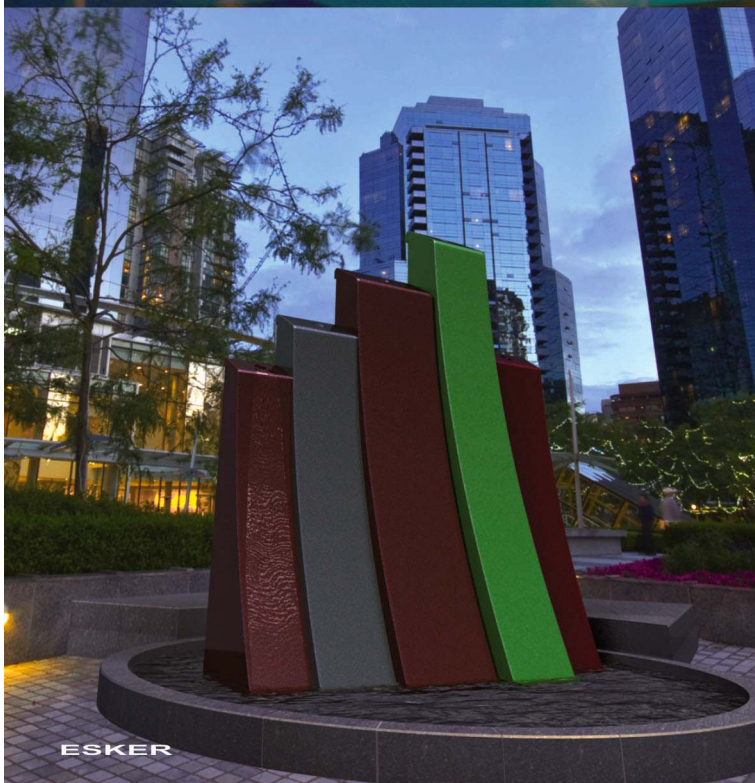

3,5 méteres magasságba szárnyalva a Tang a hajlékonyságot képviseli mind az alakzatot, mind a vízfolyást tekintve. Vízlépcső csordogál alá mindkét oldalon, ami a Tang-et pompás vizuális jelenséggé teszi, miközben a tetején lévő zuhany effekt lenyűgöző látványt és egyben csábító játékeret kínál. Ösvények szegélyezésére vagy látványosságok központjának kialakítására a Tang egyaránt tökéletesen alkalmas – Önre bízunk a döntést!

Egy csoport Helicies egybefonódik akár a táncosok, akik kecsesen hajladoznak a színpadon. Finom permetük hívogatja a járókelőket egy kis felfrissítő mókára. Kombinálja a ragyogó fény sugarakat - melyek világítanak éjszaka - és a frappáns építészeti vonzerőt a legmagasabb szintű „aqua design” eléréséhez. Helicies: kecses, tudományos, mérsékelt, és játékos.

Ajég alatt csordogáló erek hordalékhoz hasonlóan magasodik az Esker a táj fölé, melyet így formál a maga képére. Használja fel az Esker különleges LED megvilágítási technológiáját vállalati logo vagy inspiráló üzenetek megjelenítésére. További lehetőségeket kínál az egyedi megjelenés kialakításához a színválasztás és a méretválasztás; kis, közepes, nagy és extra nagy változata rendelhető.

A Fluo óriási mérete biztosan felkelti majd az áhított figyelmet és kihangsúlyozza a hely egyedi vonásait. A Fluo lenyűgöző, 4,9 m kiterjedésű vízlépcső, mely kényezteti az érkezőket. A vízfüggöny táncolva hull alá, és átalakul az ujjhegyek érintésére. A Fluo alkonyatkor átalakul, fényhatásokkal fokozva a „folyékony képernyő” látványának hatását.

Az Elements termékcsalád – a Waterplay-től megszokott módon - nagy hangsúlyt fektet a szolgáltatásra, fenntartásra, a minőségi alapanyagokra valamint a kivitelezési útmutatásokra. Vigyen energiát környezetébe, válasszon egy Emet.

Hogyan lehetséges, hogy ugyanaz a víz a gyermekeket felcsigázza, míg a felnőtteket megnyugtatja?

Lazuljon el! Lélegezzon! Frissüljön fel!
ELEMENTS

Lépjön kapcsolatba a velünk bármilyen vizes-rekreációs létesítménnyel kapcsolatos igény esetén!

www.belair.hu